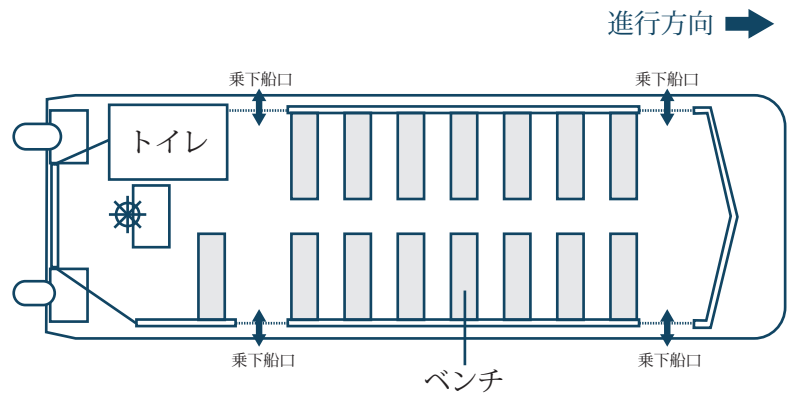

ルーク

屋根がなく、橋の低い運河も航行できるように設計されています

後ろから

水洗式マリントイレ1つ

1列3名様向けのベンチ

Ship Data

Total length	(全長)	9.95m
Width	(全幅)	3.26m
Weight	(総トン数)	2.6t
Guest capacity	(定員)	44名