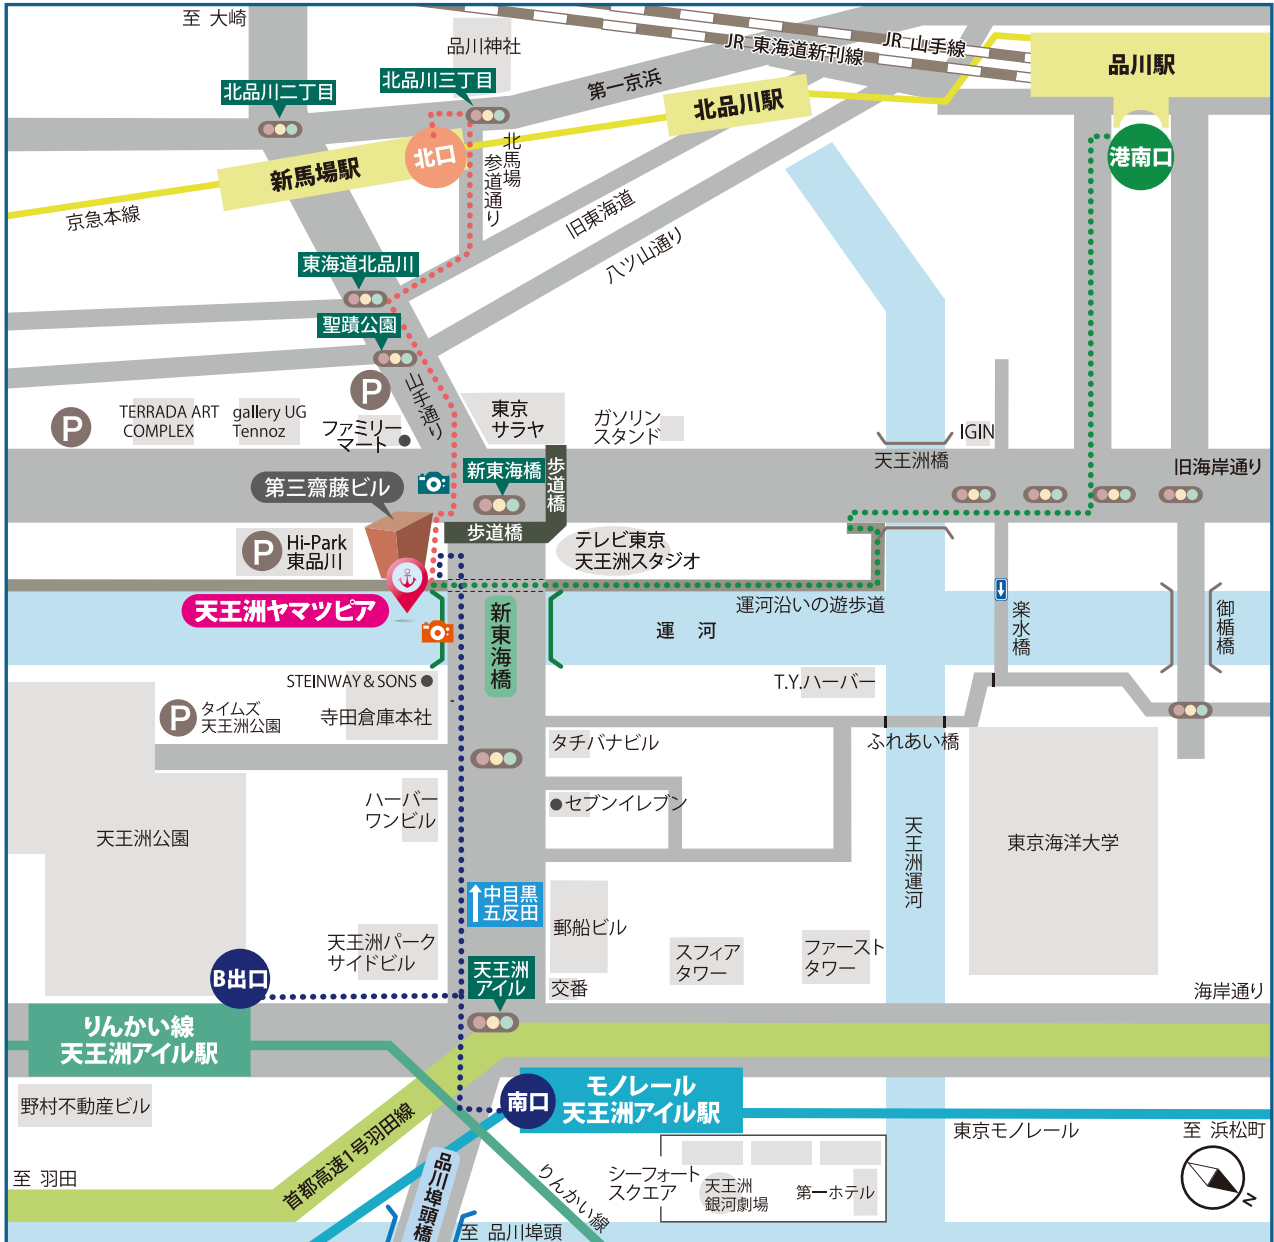

アクセス MAP

所在地 「新東海橋」交差点の角

東京都品川区東品川1-39-21 第三齋藤ビル1F 「天王洲ヤマツピア」前

電車をご利用の場合

- 東京モノレール「天王洲アイル駅・南口」より徒歩5分 徒歩経路
各駅停車・区間快速のみ停車 ※空港快速は止まりません
- りんかい線「天王洲アイル駅・B出口」より徒歩5分 徒歩経路
- 京浜急行線 各駅停車のみ停車 「新馬場駅・北口」より徒歩8分 徒歩経路
- JR各線「品川駅・港南口」よりタクシー5分、徒歩18分 徒歩経路
- JR各線「大崎駅・東口」よりタクシー5分

車をご利用の場合

首都高速1号羽田線「芝浦出口」より約3 km

タクシーをご利用の場合

「テレビ東京天王洲スタジオ」
「新東海橋交差点」を目印にお越しください。

天王洲ヤマツピア

橋の上から船が見えます!

新東海橋

※第三齋藤ビルの脇の通路をお進みください。

新東海橋交差点