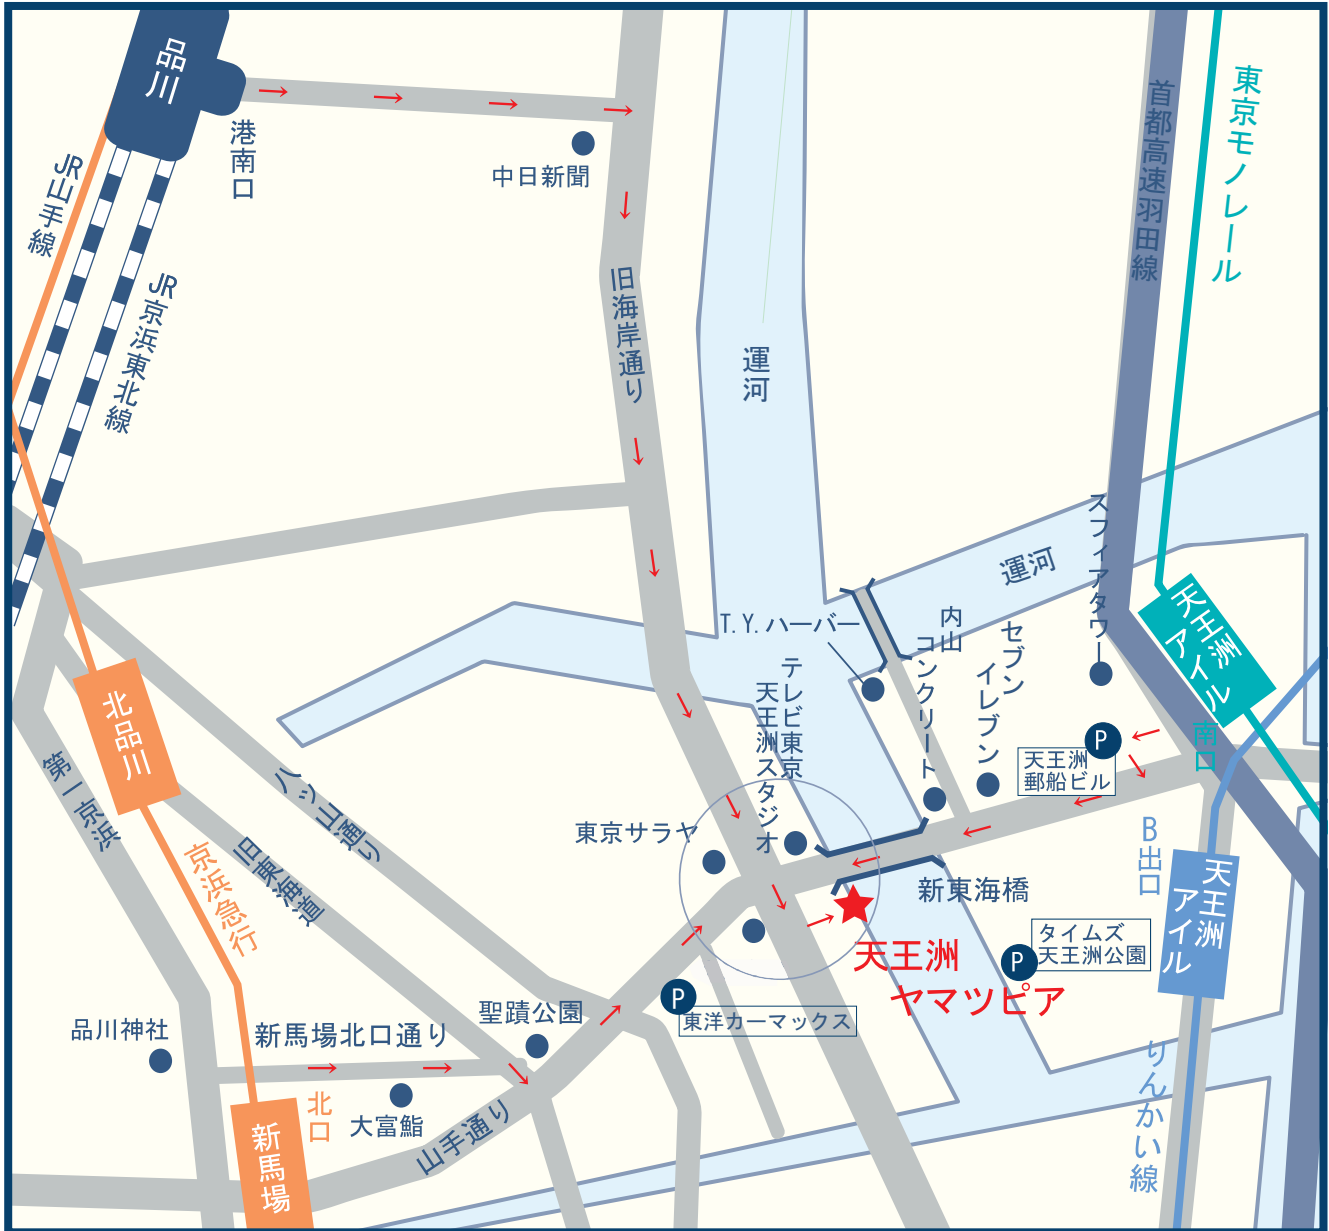

# 天王洲ヤマツピア

●住所：東京都品川区東品川1-39-21

●電車をご利用の方

- ・東京モノレール「天王洲アイル」駅 南口 徒歩5分
- ・りんかい線「天王洲アイル」駅 B出口 徒歩5分
- ・京浜急行「新馬場」駅 北口 徒歩8分
- ・JR「品川」駅 港南口 徒歩20分